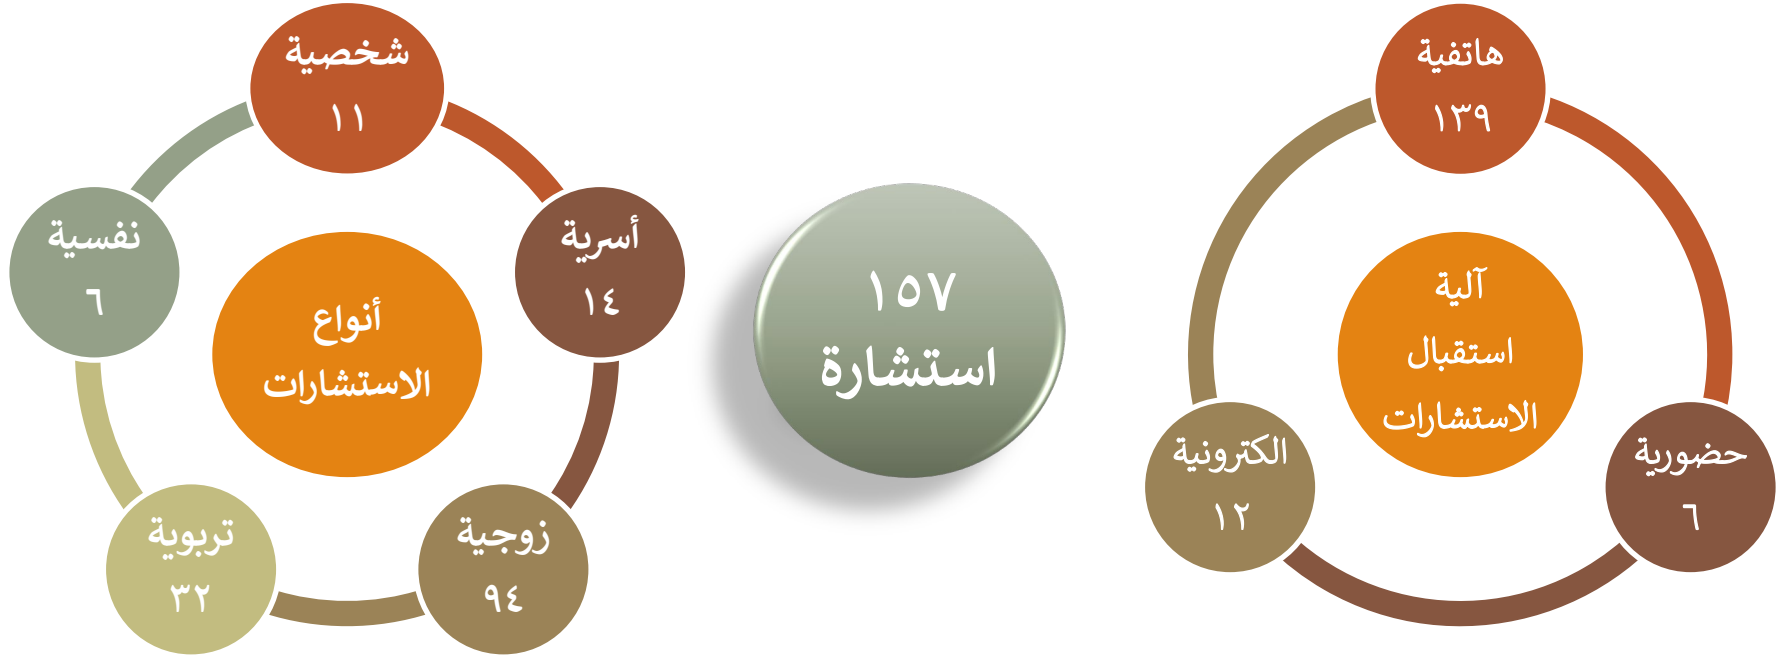

البرامج - المعالجة

#نحو أسرة متماسكة